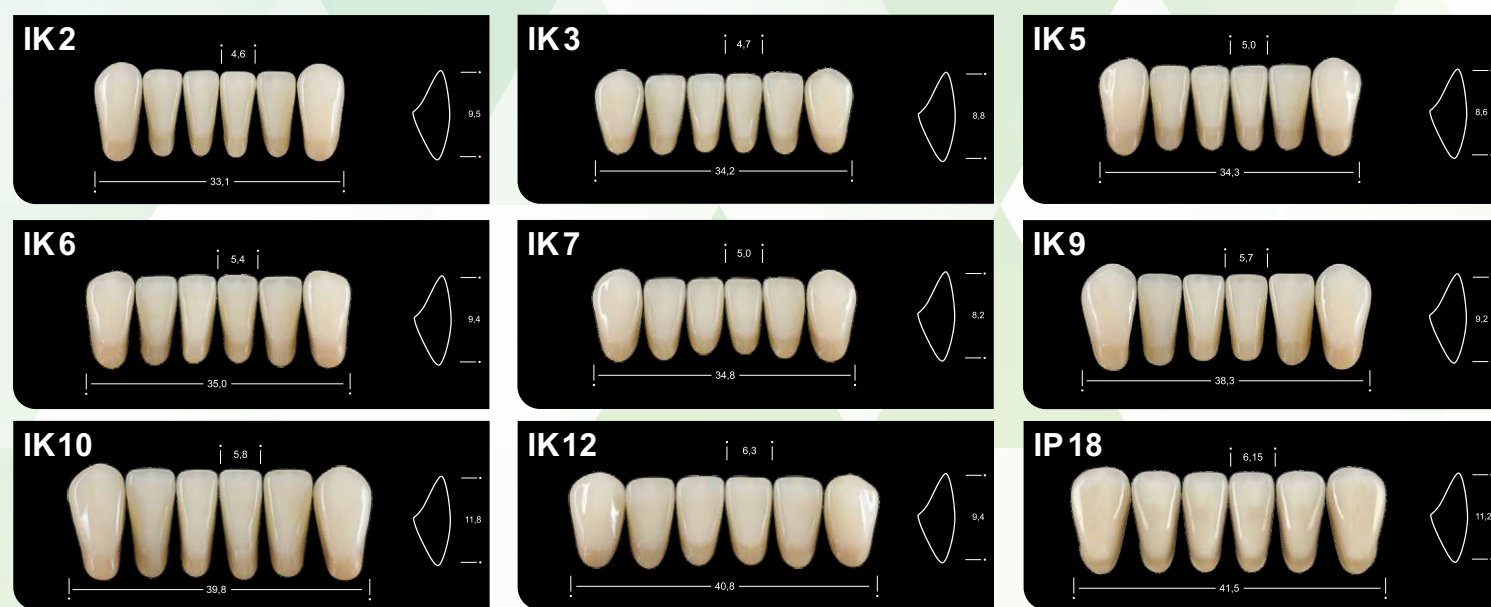

NewForm

Anteriores Superiores

Anteriores Inferiores

Posteriores Superiores e Inferiores

NewForm

ESCALA DE CORES
A1 A2 A3 A3,5 B2 C2

ARTICULAÇÕES

Anteriores Superiores	Anteriores Inferiores	Posteriores
SE1	IK3 - IK5	PM2
SE2	IK5 - IK6	PM4
SE3	IK6	PM4
SE4	IK9	PM5
SE5	IK10	PM5
SF3	IK2 - IK5	PM3
SF4	IK9 - IK10	PM5
SG2	IK6 - IK7	PM2
SG3	IK6	PM4
SH1	IK7	PM2
SH3	IK3	PM3
SH4	IK3 - IK5	PM4
SI1	IK7	PM2
SI2	IK5	PM3
SL1	IK9	PM4
SL2	IK12	PM4
SL4	IK12	PM5
P18	P18	PM6

FORMATO DO DENTE DE ACORDO COM O BIOTIPO.

- Ovalado
- Quadrado
- Trapezoidal

Benefícios

- ✓ Aspecto natural;
- ✓ Simetria e detalhes;
- ✓ Mamelos evidenciados;
- ✓ Ótimo ajuste anatômico;
- ✓ Oclusão;
- ✓ Alta resistência mecânica, química e à abrasão;
- ✓ Excelente aderência a base;
- ✓ Mantém as cores naturais;
- ✓ Não agride a mucosa.