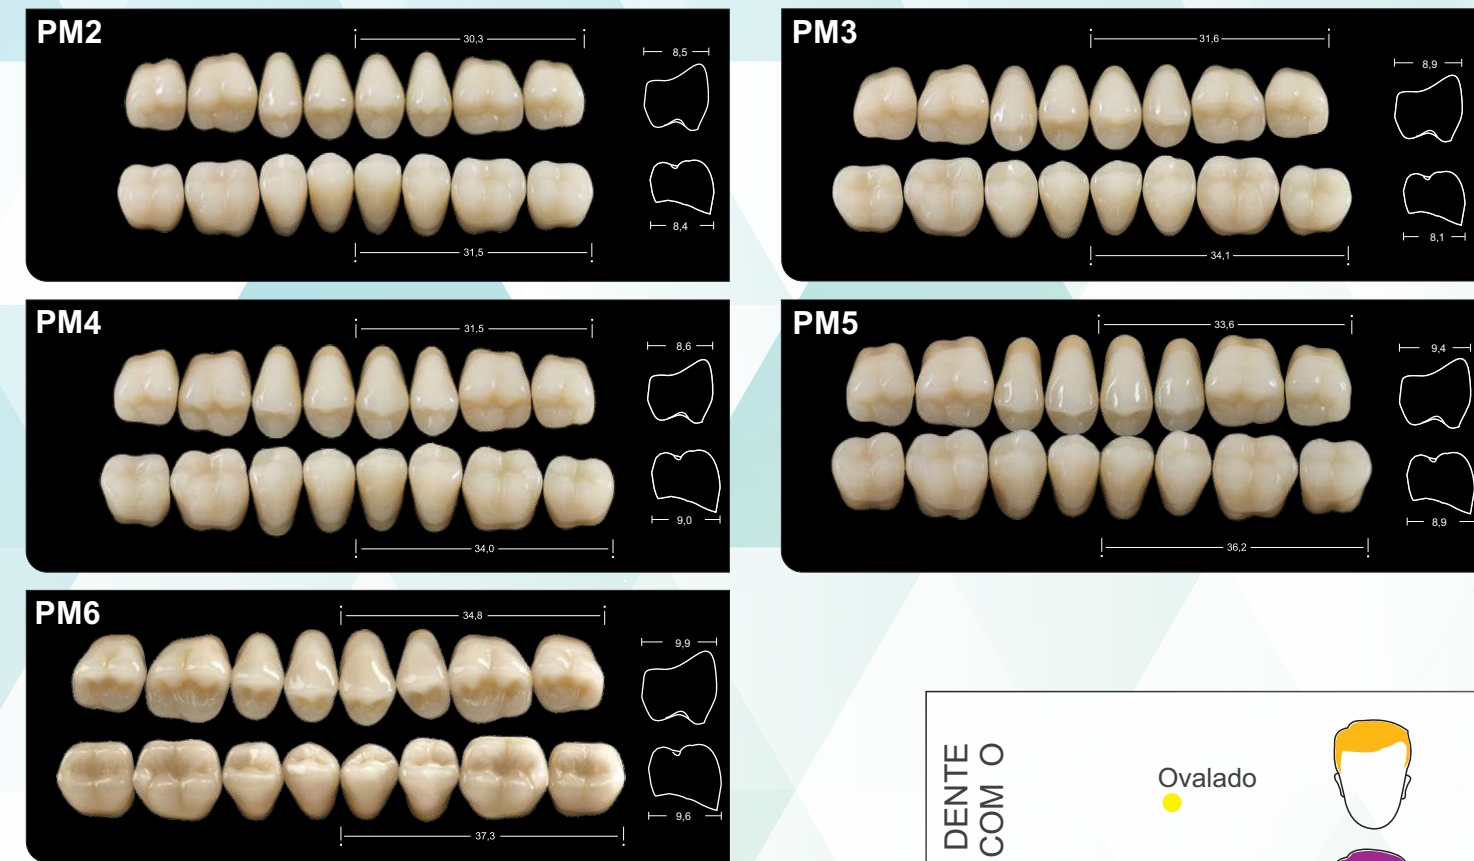

NewForm

Anteriores Superiores

Anteriores Inferiores

Posteriores Superiores e Inferiores

NewForm

ESCALA DE CORES
A1 A2 A3 A3,5 B2 C2

ARTICULAÇÕES

Anteriores Superiores	Anteriores Inferiores	Posteriores
SE1	IK3 - IK5	PM2
SE2	IK5 - IK6	PM4
SE3	IK6	PM4
SE4	IK9	PM5
SE5	IK10	PM5
SF3	IK2 - IK5	PM3
SF4	IK9 - IK10	PM5
SG2	IK6 - IK7	PM2
SG3	IK6	PM4
SH1	IK7	PM2
SH3	IK3	PM3
SH4	IK3 - IK5	PM4
SI1	IK7	PM2
SI2	IK5	PM3
SL1	IK9	PM4
SL2	IK12	PM4
SL4	IK12	PM5
P18	P18	PM6

FORMATO DO DENTE DE ACORDO COM O BIOTIPO.

- Ovalado
- Quadrado
- Trapezoidal

Benefícios

- ✓ Aspecto natural;
- ✓ Simetria e detalhes;
- ✓ Mamelos evidenciados;
- ✓ Ótimo ajuste anatômico;
- ✓ Oclusão;
- ✓ Alta resistência mecânica, química e à abrasão;
- ✓ Excelente aderência a base;
- ✓ Mantém as cores naturais;
- ✓ Não agride a mucosa.